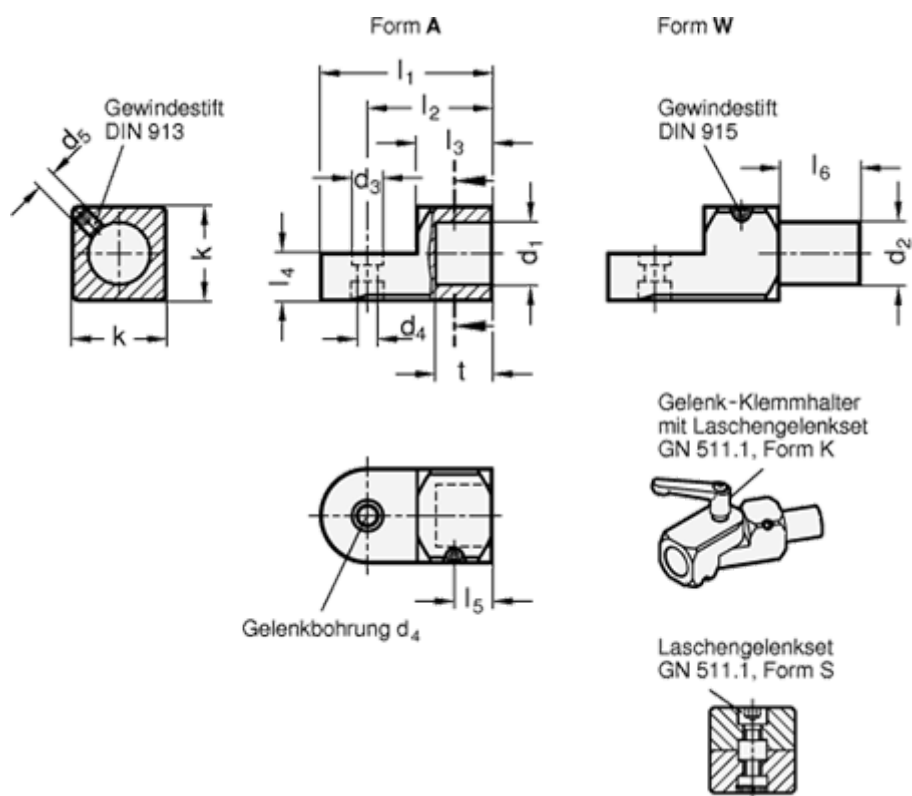

Varenummer: 204831525WMT
 Beskrivelse: E+G Laskeforbindelse
 GN 483-15-25-W-MT

Mål

d1	= -	l2 = -
d2	= 15	l3 = 20
d3	= 10	l4 = 12.5
d4	= 6.5	l5 = 10
d5	= M6	l6 = 21
Fastspændings kit for d4 Type K = GN 511.1-M6-25-K		k = 25
Fastspændings kit for d4 Type S = GN 511.1-M6-25-S		
l1	= 46	